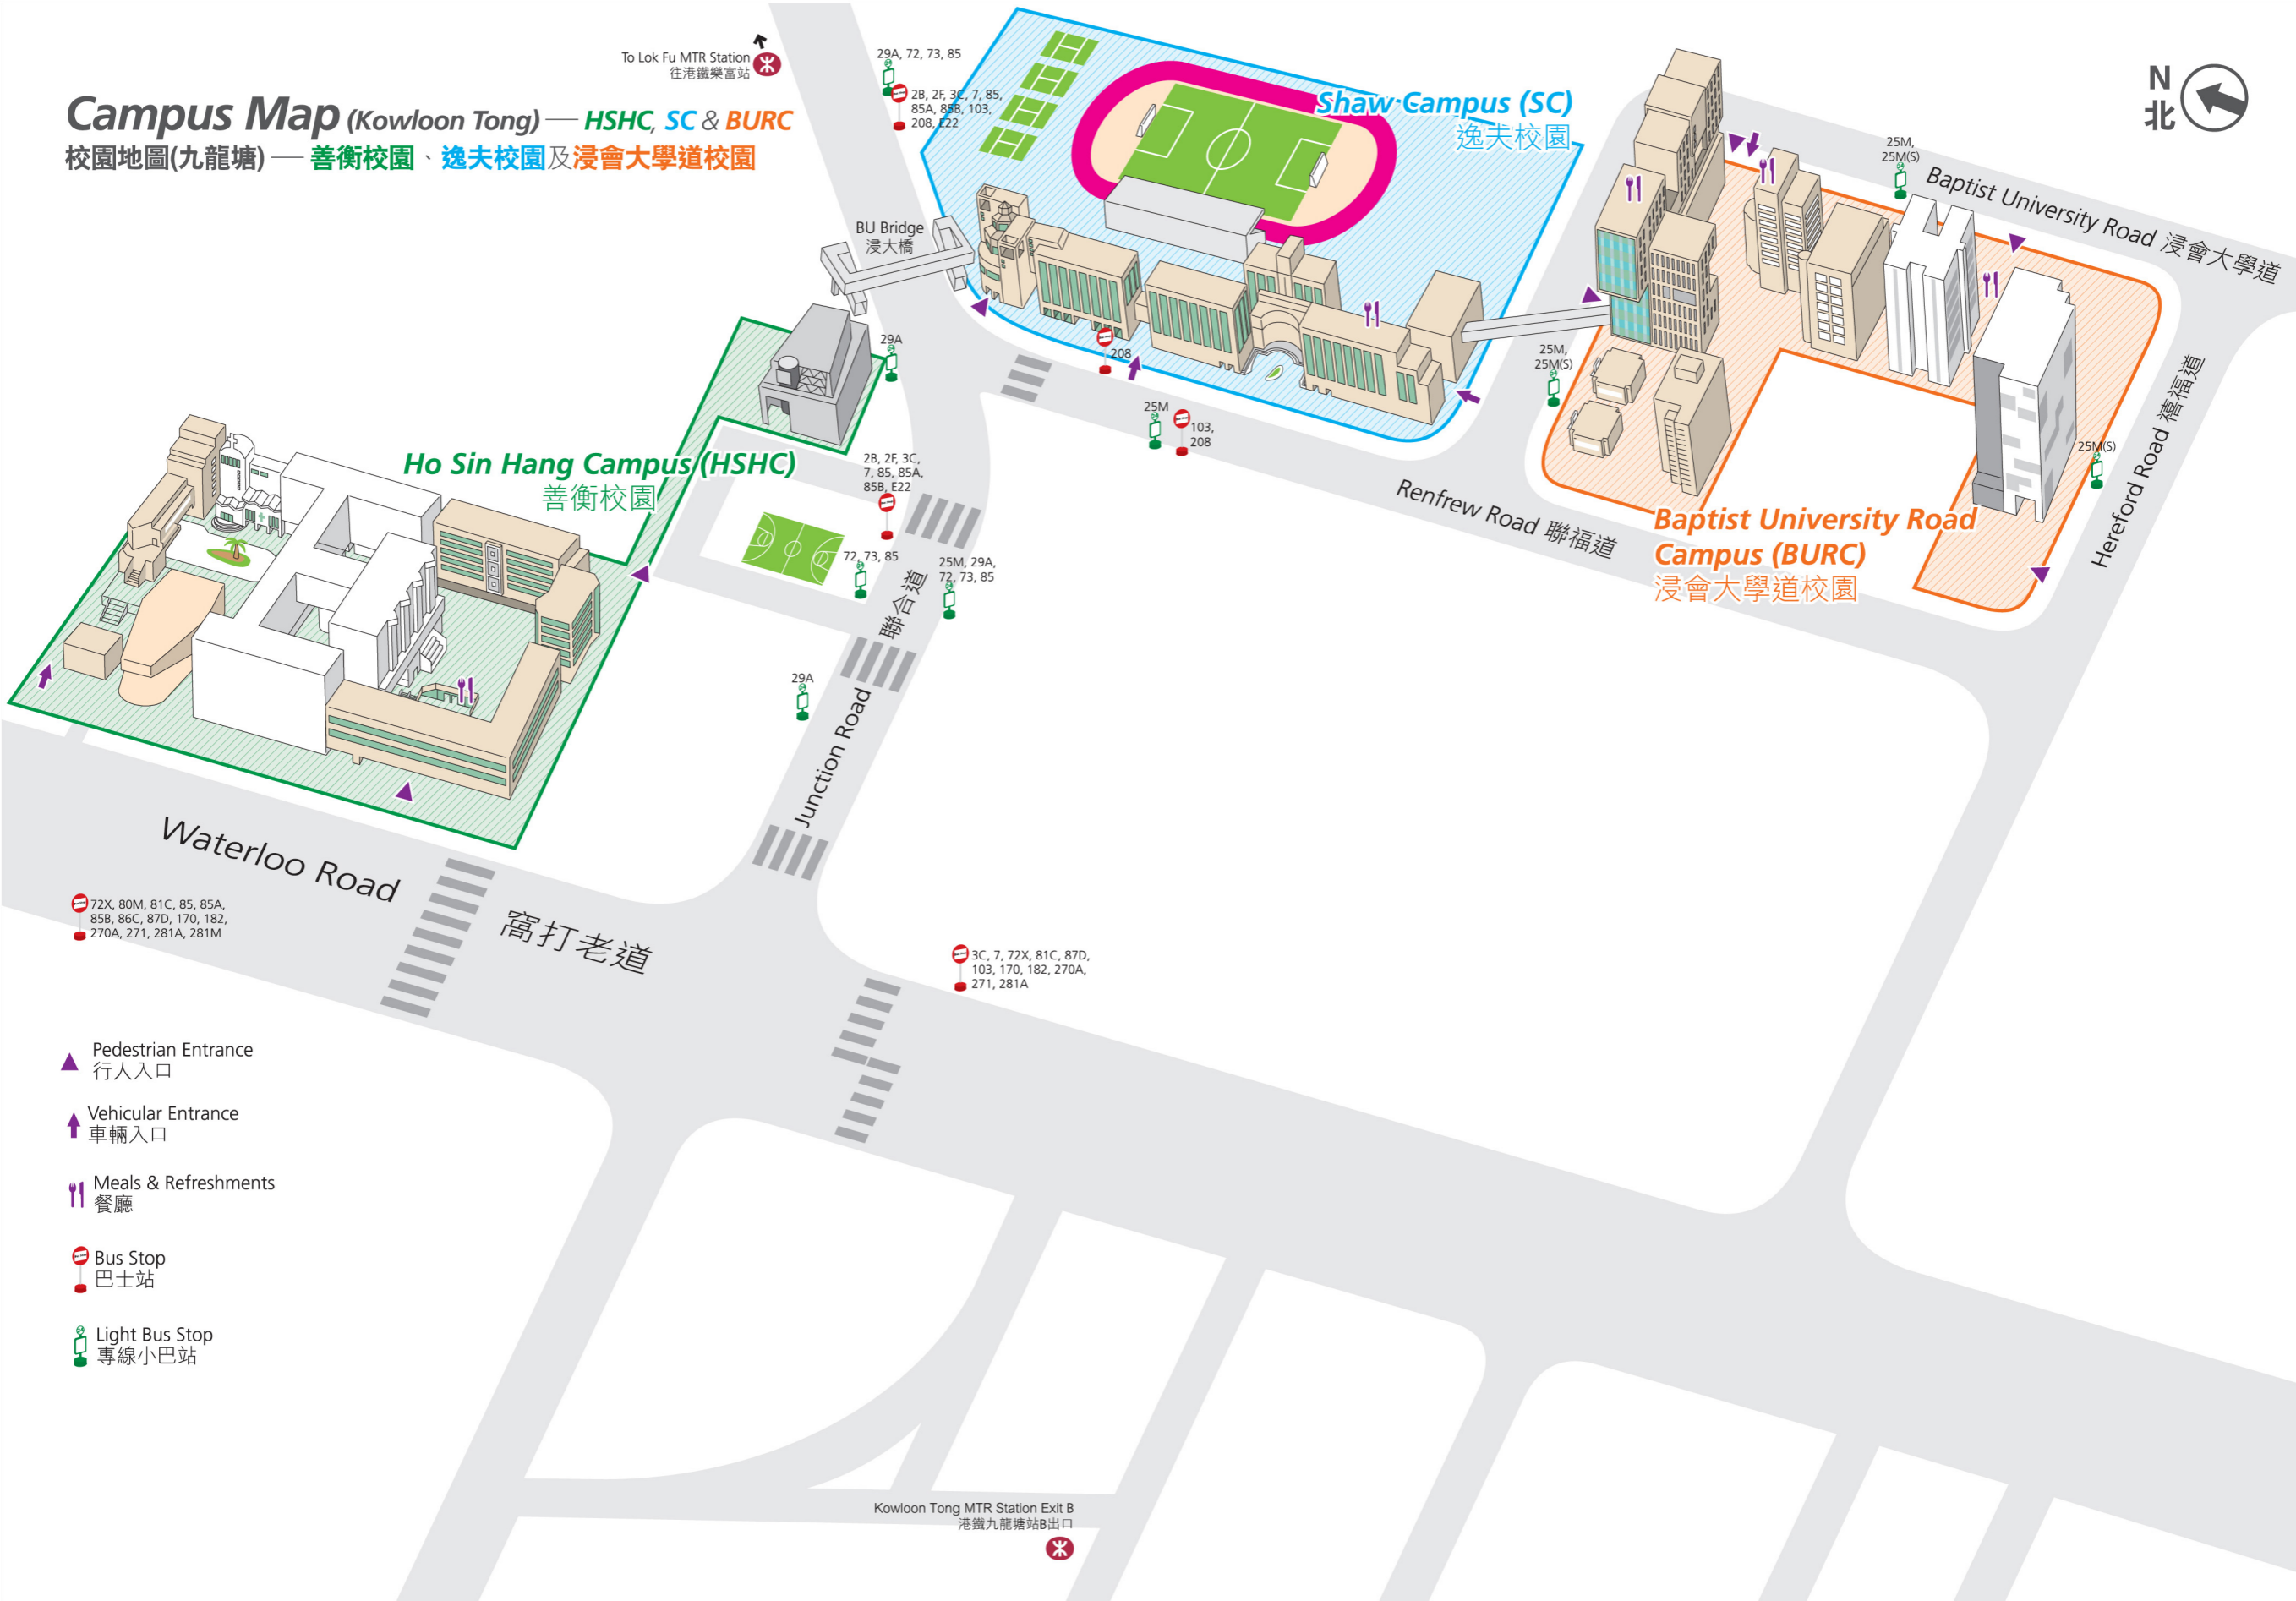

Campus Map (Kowloon Tong) — HSHC, SC & BURC

校園地圖(九龍塘) — 善衡校園、逸夫校園及浸會大學道校園

To Lok Fu MTR Station
往港鐵樂富站

29A, 72, 73, 85

2B, 2F, 3C, 7, 85, 85A, 85B, 103, 208, E22

BU Bridge
浸大橋

29A

2B, 2F, 3C, 7, 85, 85A, 85B, E22

72, 73, 85

25M, 29A, 72, 73, 85

29A

Junction Road
聯合道

3C, 7, 72X, 81C, 87D, 103, 170, 182, 270A, 271, 281A

Shaw-Campus (SC)
逸夫校園

25M, 25M(S)

Renfrew Road
聯福道

Baptist University Road Campus (BURC)
浸會大學道校園

25M, 25M(S)

Baptist University Road
浸會大學道

Hereford Road
禧福道

Waterloo Road
窩打老道

72X, 80M, 81C, 85, 85A, 85B, 86C, 87D, 170, 182, 270A, 271, 281A, 281M

▲ Pedestrian Entrance
行人入口

↑ Vehicular Entrance
車輛入口

🍴 Meals & Refreshments
餐廳

🚌 Bus Stop
巴士站

🚏 Light Bus Stop
專線小巴士

Kowloon Tong MTR Station Exit B
港鐵九龍塘站B出口